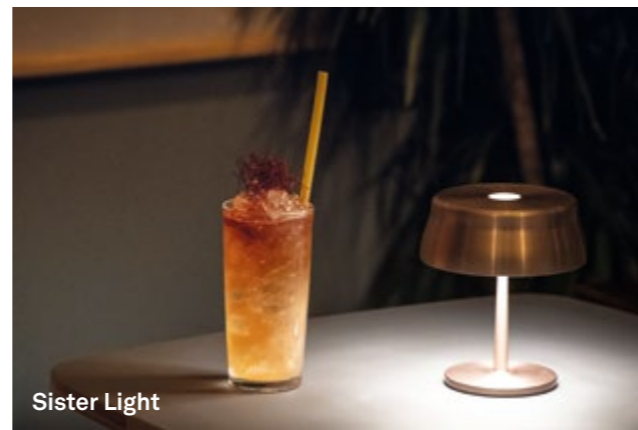

Pina Table lamp (LD0650B3), Dama Table lamp (LD0610B3), Ofelia Table lamp (LD0870S3), Poldina Table lamp (LD0340B3)