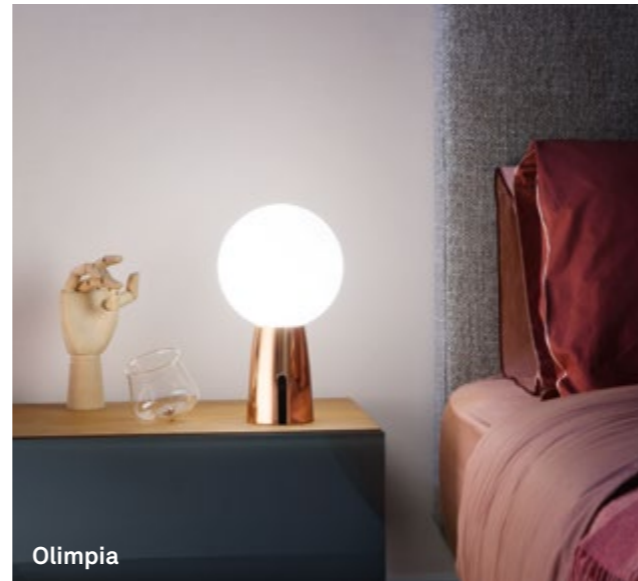

Sister Light